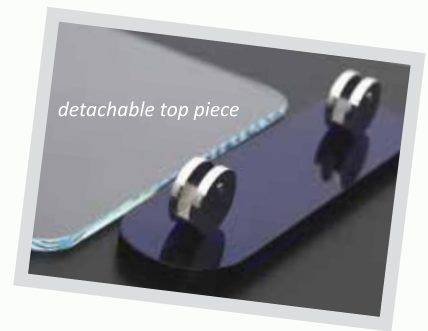

**OCQ-T3 BL**  
H 230 x W 100 x D 40mm

Thickness 15mm

**SCOTIA**  
ENGRAVING CO.

**9696 6655**

**OCQ-A1 M**  
H 215 x W 230mm

**OCQ-A1 S**  
H 195 x W 210mm

**OCQ-A1 L**  
H 235 x W 260mm

detachable top piece